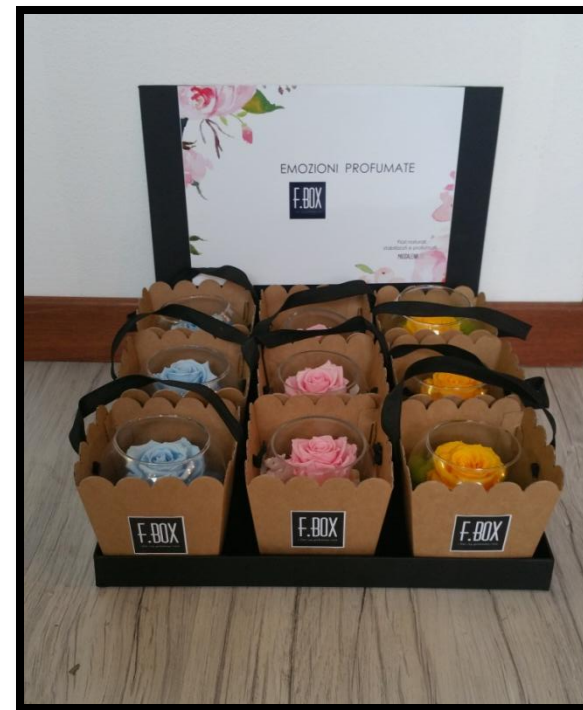

ESPOSITORE
F:BOX10 glass
F.BOX 7 glass

9pz per colore
18 pz assortiti

Profumati alla rosa